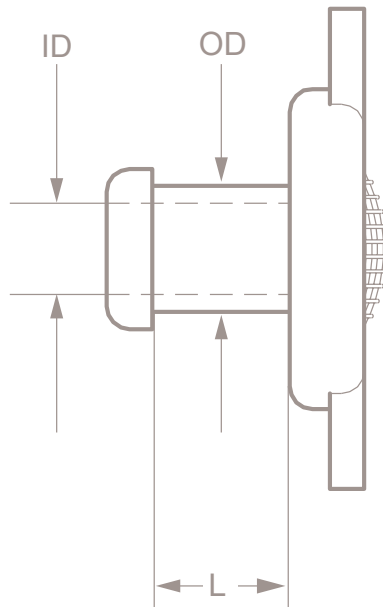

### Tracoe Grid & Stoma Buttons

Size	ID mm	AD mm	REF 601	REF 602 REF 612	REF 603 REF 613
			short	standard	long
			L	L	L
			mm	mm	mm
07	7	10	16	22	30
08	8	11	16	22	30
09	9	12	16	22	30
10	10	13	16	22	30

**ID:** inner diameter; **OD:** outer diameter, **L:** length